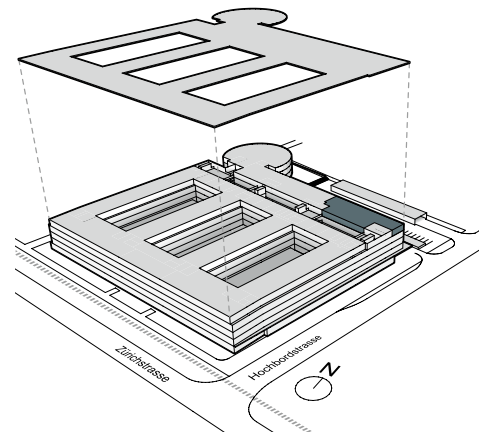

2SIDES

Fläche 0405

4. Obergeschoss

Fläche: 491.1 m²

Zürichstrasse 130 | 8600 Dübendorf

0m 10 50

Änderungen und Abweichungen gegenüber den publizierten Angaben bleiben ausdrücklich vorbehalten.