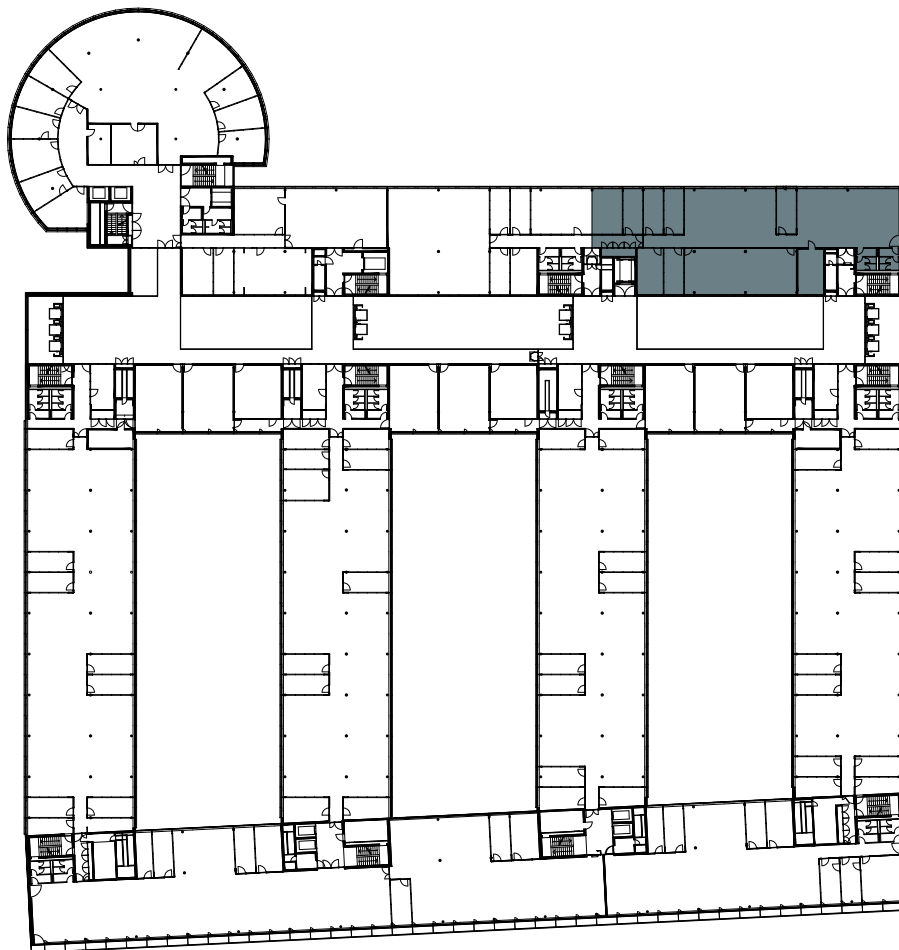

2SIDES

Fläche 0405

4. Obergeschoss

Fläche: 491.1 m²

Zürichstrasse 130 | 8600 Dübendorf

0m 10 50

Änderungen und Abweichungen gegenüber den publizierten Angaben bleiben ausdrücklich vorbehalten.